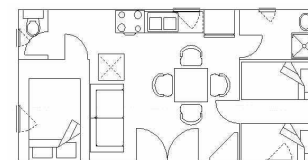

Mobil home Loisirs : d'une surface moyenne de 15 m², il se compose d'une chambre avec un grand lit, d'un salon, d'un coin cuisine, et d'une salle d'eau (douche, wc, lavabo).

Mobil home Evasion : d'une surface moyenne de 24 m², il se compose d'une chambre avec un grand lit, d'une chambre avec deux couchages adultes/enfants, d'un grand salon aménageable, d'un coin cuisine, et d'une salle d'eau (douche, wc, lavabo).

Mobil home Luxe 1 Grand Confort : d'une surface moyenne de 23 m², il se compose d'une chambre avec un grand lit, d'une chambre avec deux couchages adultes/enfants, d'un salon, d'un coin cuisine, d'une salle d'eau (douche, lavabo), et wc séparé.

Mobil home Luxe 2 Grand Confort : d'une surface moyenne de 27 m², il se compose d'une chambre avec un grand lit, d'une chambre avec deux couchages adultes/enfants, d'un grand salon aménageable, d'un coin cuisine, d'une salle d'eau (douche, lavabo), et wc séparé.

Chalet bois Grand Confort : d'une surface moyenne de 30 m², il se compose d'une chambre avec un grand lit, d'une chambre avec deux couchages adultes/enfants, d'un grand salon, d'un coin cuisine, d'une salle d'eau (douche, lavabo) et wc séparé.