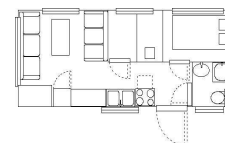

Mobil home Loisirs : d'une surface moyenne de 15 m², il se compose d'une chambre avec un grand lit, d'un salon, d'un coin cuisine, et d'une salle d'eau (douche, wc, lavabo).

Mobil home Evasion : d'une surface moyenne de 24 m², il se compose d'une chambre avec un grand lit, d'une chambre avec deux couchages adultes/enfants, d'un grand salon aménageable, d'un coin cuisine, et d'une salle d'eau (douche, wc, lavabo).

Mobil home Luxe 1 Grand Confort : d'une surface moyenne de 23 m², il se compose d'une chambre avec un grand lit, d'une chambre avec deux couchages adultes/enfants, d'un salon, d'un coin cuisine, d'une salle d'eau (douche, lavabo), et wc séparé.

Mobil home Luxe 2 Grand Confort : d'une surface moyenne de 27 m², il se compose d'une chambre avec un grand lit, d'une chambre avec deux couchages adultes/enfants, d'un grand salon aménageable, d'un coin cuisine, d'une salle d'eau (douche, lavabo), et wc séparé.

Chalet bois Grand Confort : d'une surface moyenne de 30 m², il se compose d'une chambre avec un grand lit, d'une chambre avec deux couchages adultes/enfants, d'un grand salon, d'un coin cuisine, d'une salle d'eau (douche, lavabo) et wc séparé.