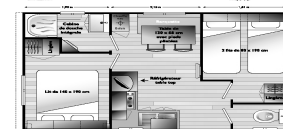

Mobil home Loisirs : d'une surface moyenne de 15 m², il se compose d'une chambre avec un grand lit, d'un salon, d'un coin cuisine, et d'une salle d'eau (douche, wc, lavabo).

Mobil home Evasion : d'une surface moyenne de 24 m², il se compose d'une chambre avec un grand lit, d'une chambre avec deux couchages adultes/enfants, d'un grand salon aménageable, d'un coin cuisine, et d'une salle d'eau (douche, wc, lavabo).

Mobil home Luxe 1 Grand Confort : d'une surface moyenne de 23 m², il se compose d'une chambre avec un grand lit, d'une chambre avec deux couchages adultes/enfants, d'un salon, d'un coin cuisine, d'une salle d'eau (douche, lavabo), et wc séparé.

Mobil home Luxe 2 Grand Confort : d'une surface moyenne de 27 m², il se compose d'une chambre avec un grand lit, d'une chambre avec deux couchages adultes/enfants, d'un grand salon aménageable, d'un coin cuisine, d'une salle d'eau (douche, lavabo), et wc séparé.

Chalet bois Grand Confort : d'une surface moyenne de 30 m², il se compose d'une chambre avec un grand lit, d'une chambre avec deux couchages adultes/enfants, d'un grand salon, d'un coin cuisine, d'une salle d'eau (douche, lavabo) et wc séparé.