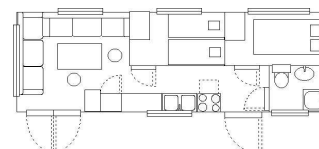

Mobil home Loisirs : d'une surface moyenne de 15 m², il se compose d'une chambre avec un grand lit, d'un salon, d'un coin cuisine, et d'une salle d'eau (douche, wc, lavabo).

Mobil home Evasion : d'une surface moyenne de 24 m², il se compose d'une chambre avec un grand lit, d'une chambre avec deux couchages adultes/enfants, d'un grand salon aménageable, d'un coin cuisine, et d'une salle d'eau (douche, wc, lavabo).

Mobil home Luxe 1 Grand Confort : d'une surface moyenne de 23 m², il se compose d'une chambre avec un grand lit, d'une chambre avec deux couchages adultes/enfants, d'un salon, d'un coin cuisine, d'une salle d'eau (douche, lavabo), et wc séparé.

Mobil home Luxe 2 Grand Confort : d'une surface moyenne de 27 m², il se compose d'une chambre avec un grand lit, d'une chambre avec deux couchages adultes/enfants, d'un grand salon aménageable, d'un coin cuisine, d'une salle d'eau (douche, lavabo), et wc séparé.

Chalet bois Grand Confort : d'une surface moyenne de 30 m², il se compose d'une chambre avec un grand lit, d'une chambre avec deux couchages adultes/enfants, d'un grand salon, d'un coin cuisine, d'une salle d'eau (douche, lavabo) et wc séparé.